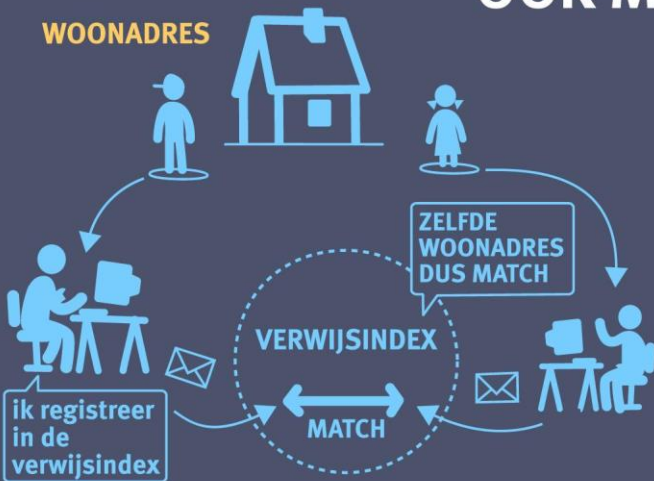

2.000
MATCHES PER MAAND

PROFESSIONALS GEVEN HUN BETROKKENHEID AAN BIJ JONGEREN VAN

0-23 JAAR

**HOE GAAT HET
IN ZIJN WERK:**

IN **2015** TREEDT
JEUGDWET IN WERKING

OOK MATCHEN OP

WOONADRES

EN/OF

OVEREENKOMENDE
OUDER

EN NU DAN?

MATCH

MEER INFORMATIE

CONTACT MET PROFESSIONALS WAARMEE
JE VOORHEEN NIET IN CONTACT KWAM

GEZIN

ZICHT OP ANDERE JEUGDIGEN IN HET GEZIN

TIJDSWINST