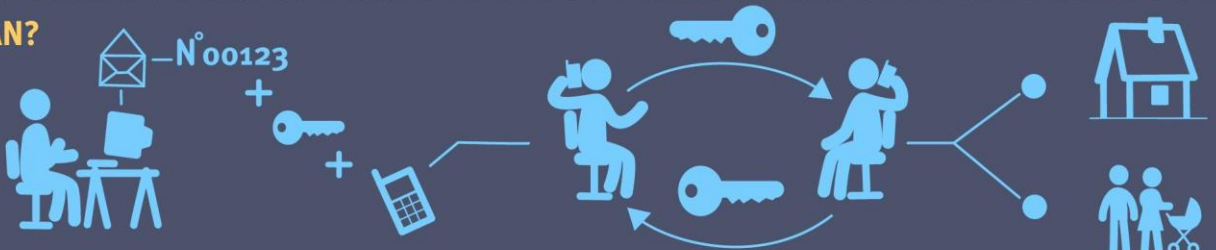

EN NU DAN?

MATCH