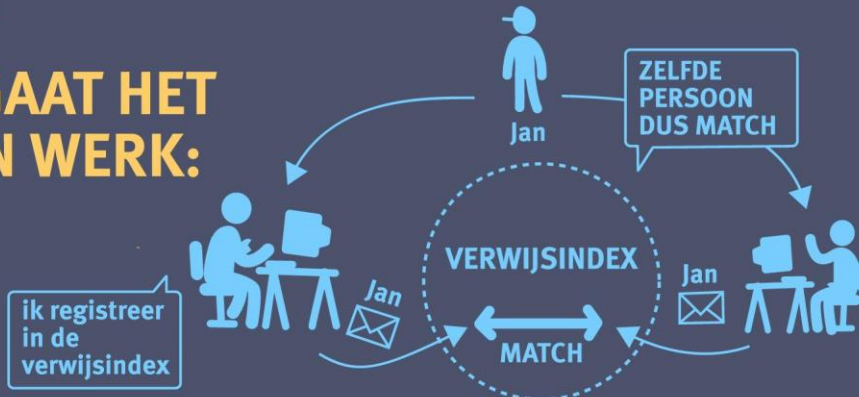

2.000
MATCHES PER MAAND

PROFESSIONALS GEVEN HUN BETROKKENHEID AAN BIJ JONGEREN VAN

0-23 JAAR

**HOE GAAT HET
IN ZIJN WERK:**

IN **2015** TREEDT
JEUGDWET IN WERKING

OOK MATCHEN OP

WOONADRES

EN/OF